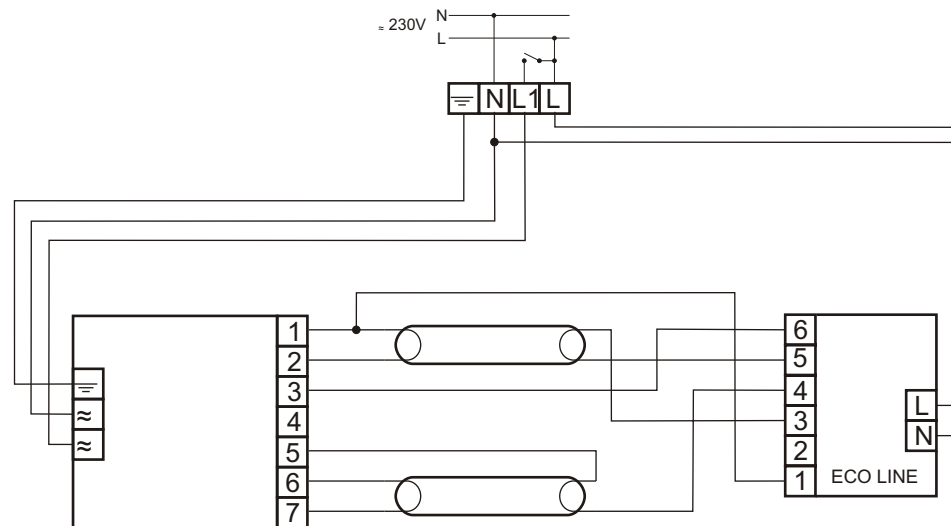

HF-Performer 218

MODUŁ AWARYJNY	ECO LINE
OBSŁUGIWANE ŚWIETŁÓWKI	T8: 18W